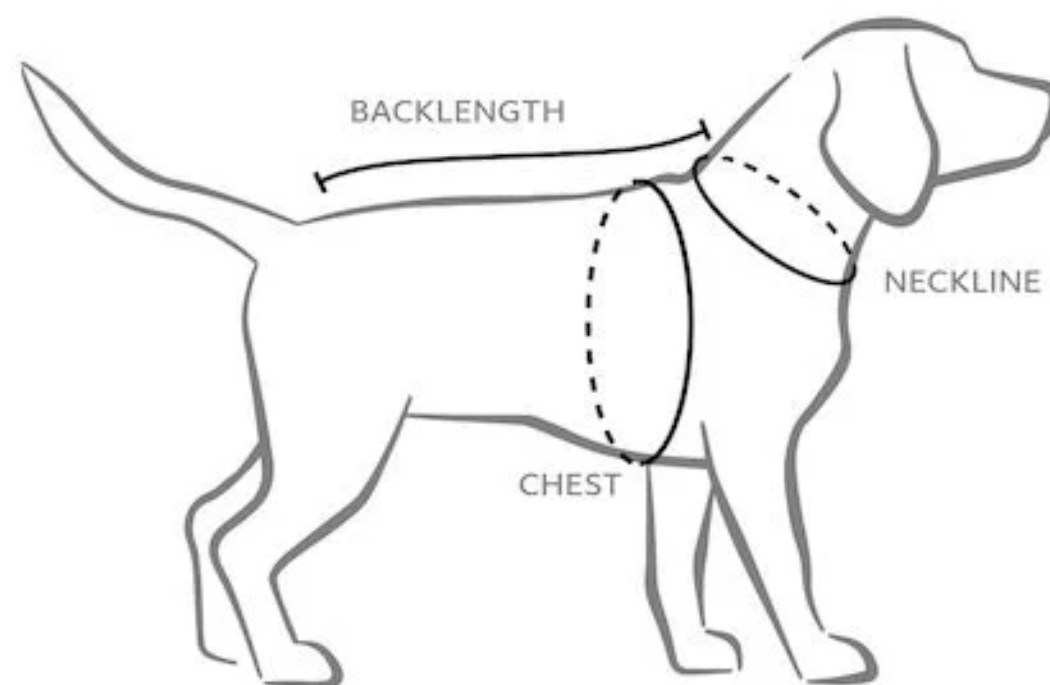

# Dog's Measurements for Warming Midlayer ECO

<b>SIZE</b> cm / inch	<b>BACKLENGTH</b> cm / inch	<b>NECKLINE</b> cm / inch	<b>CHEST</b> cm / inch
<b>25 / 10</b>	22-27 cm / 9"-11"	20-25 cm / 8"-10"	30-40 cm / 12"-16"
<b>30 / 12</b>	27-32 cm / 11"-13"	20-30 cm / 8"-12"	35-45 cm / 14"-18"
<b>35 / 14</b>	32-37 cm / 13"-15"	25-35 cm / 10"-14"	40-50 cm / 16"-20"
<b>40 / 16</b>	37-42 cm / 15"-17"	30-40 cm / 12"-16"	40-55 cm / 16"-22"
<b>45 / 18</b>	42-47 cm / 17"-19"	30-40 cm / 12"-16"	45-60 cm / 18"-24"
<b>50 / 20</b>	47-52 cm / 19"-21"	35-45 cm / 14"-18"	50-65 cm / 20"-26"
<b>55 / 22</b>	52-57 cm / 21"-23"	35-50 cm / 14"-20"	55-70 cm / 22"-28"
<b>60 / 24</b>	57-62 cm / 23"-25"	40-55 cm / 16"-22"	60-75 cm / 24"-30"
<b>65 / 26</b>	62-67 cm / 25"-27"	45-55 cm / 18"-22"	65-80 cm / 26"-32"